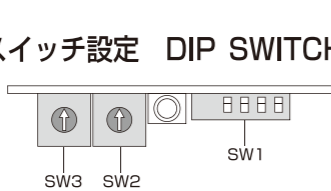

PX70シリーズ ディップスイッチ設定 DIP SWITCH

SW3	SW2	SW1
0 In Door	0 NTSC 1/60	ON 4 3 2 1
1 Programmable	1 PAL 1/50	OFF
2 Light	2 1/100	1 ON AGC ON
3 Out Door	2 1/250	2 OFF AGC OFF
4 Don't Care	3 1/500	3 ON AGC LOW
5 Don't Care	4 1/1000	4 OFF AGC HI
6 Don't Care	5 1/2000	1 ON GAMMA ON
7 Don't Care	6 1/4000	2 OFF GAMMA OFF
8 Don't Care	7 1/10000	3 ON BLC ON
9 AUTO W/B	8 Don't Care	4 OFF BLC OFF
	9 Electronic Iris